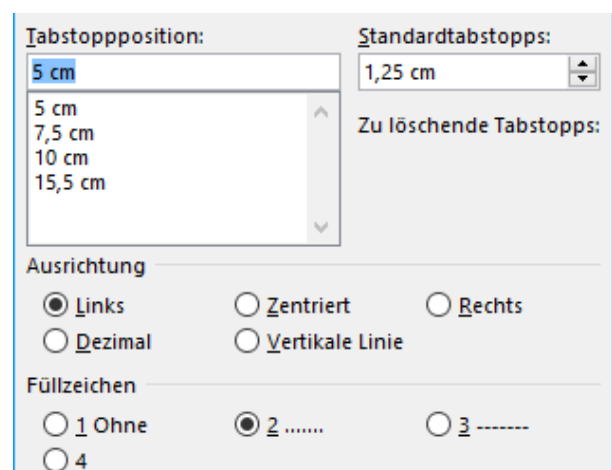

5 cm: linksbündig

7,5 cm: rechtsbündig

10 cm: linksbündig

15,5 cm: rechtsbündig

Viel Erfolg!